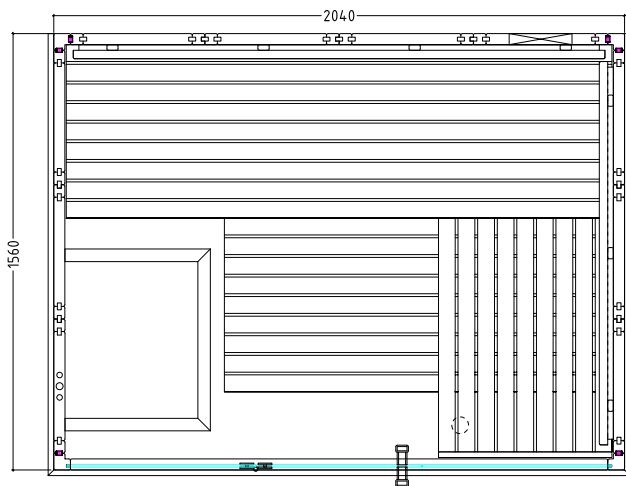

BALANCE VIEW SMALL

Grundriss

links