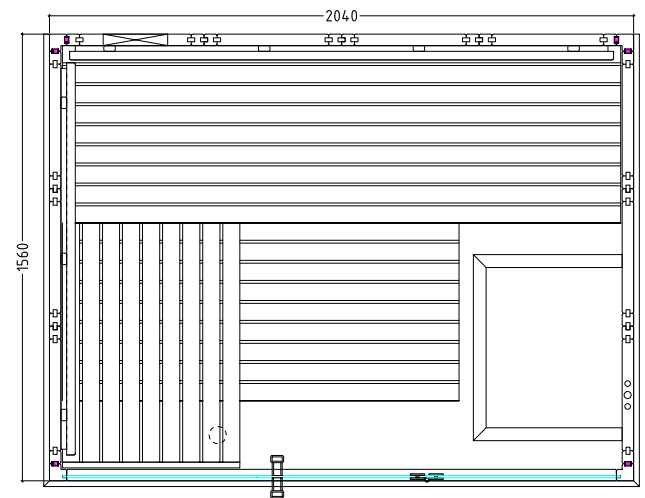

BALANCE VIEW SMALL

Grundriss

links

rechts

Installationsplan Zubehör

LED-Set 1

Deckenbeleuchtung in Farbe

LED-Set 2

Decken- und Rückenlehnen-
beleuchtung in Farbe

LED-Set 3

Decken- und Banksichtblenden-
beleuchtung in Farbe

LED-Set 4

Decken-, Rückenlehnen- und
Banksichtblenden-
beleuchtung in Farbe